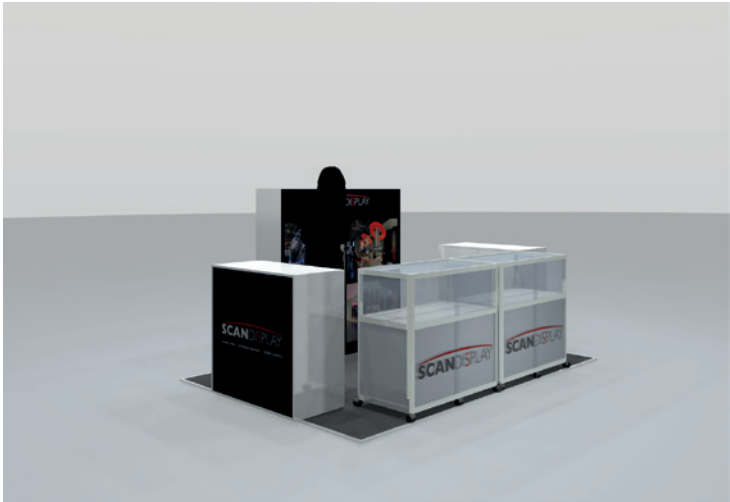

SCANDISPLAY

Display Products

Folding System

Brochure Holders

Brochure Holders

Fanfare 24 Pocket

Zed Up Clear with Case

Stacker Curved

Showcases

Showcases

GC1
1000mm (w) x 450mm (d)
x 2000mm (h)

GC3
1000mm (w) x 600mm (d) x
960mm (h)

GC4
1000mm (w) x 600mm (d)
x 960mm (h)

GC 10
1000mm (w) x 600mm (d) x
960mm (h)

GC2
1000mm (w) x 450mm (d)
x 2000mm (h)

Icon Small / IC10
735mm (w) x 315mm (d)
x 2000mm (h)

GC5
500mm (w) x 500mm (d)
x 2000mm (h)

Blade / BL27
500mm (w) x 500mm (d) x
2000mm (h)

GC6
500mm (w) x 500mm (d)
x 2000mm (h)

Icon / IC13
1135mm (w) x 317mm (d)
x 2000mm (h)

GCW 1
1000mm (w) x 250mm (d)
x 1000mm (h)

Mall Activations

Mall Activations

LED Fabric Lightboxes

Portable LED Fabric Lightboxes

Large Format Printing

Branding

Branding