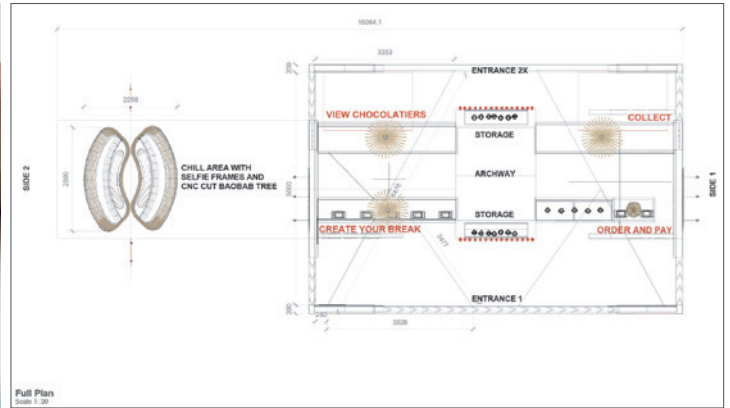

Interior Design